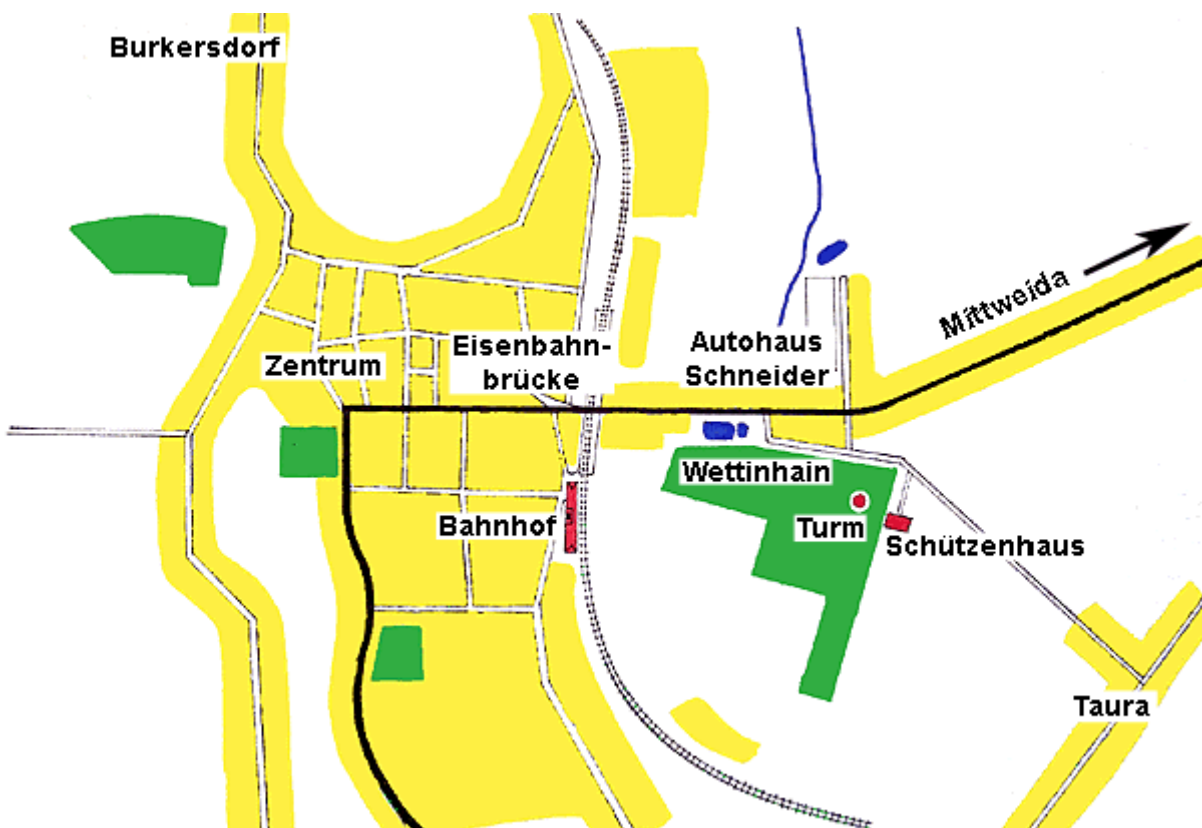

## Anfahrt zum Schützenhaus am Taurastein

- Autobahn A4 bis Anschluss Chemnitz-Nord
- Bundesstraße B95 in Richtung Leipzig bis Hartmannsdorf
- Rechts abbiegen nach Burgstädt
  
- In Burgstädt bis ins Zentrum fahren, dann der abbiegenden Hauptstraße folgen in Richtung Mittweida
- Am Bahnhof vorbei unter der Eisenbahnbrücke
- Beim Renault Autohaus Schneider rechts hinauf zum Wettinhain
- Nach dem Ortsausgangsschild rechts zum Schützenhaus